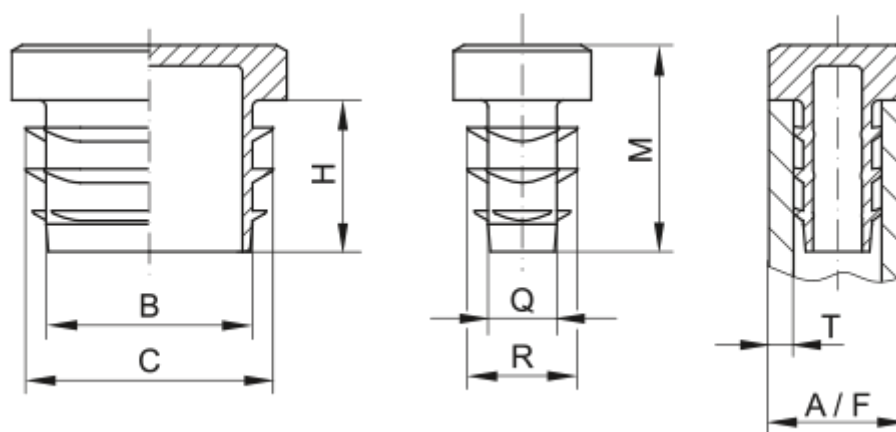

Varenummer: 59GPN270R30203

Beskrivelse: KLEE Endeprop for 4-kant rør GPN 270 - 30x20 (Væg tykkelse 3)

## Mål

A = 30x20

B = 23

C = 26

H = 11

M = 15

Q = 13

R = 16